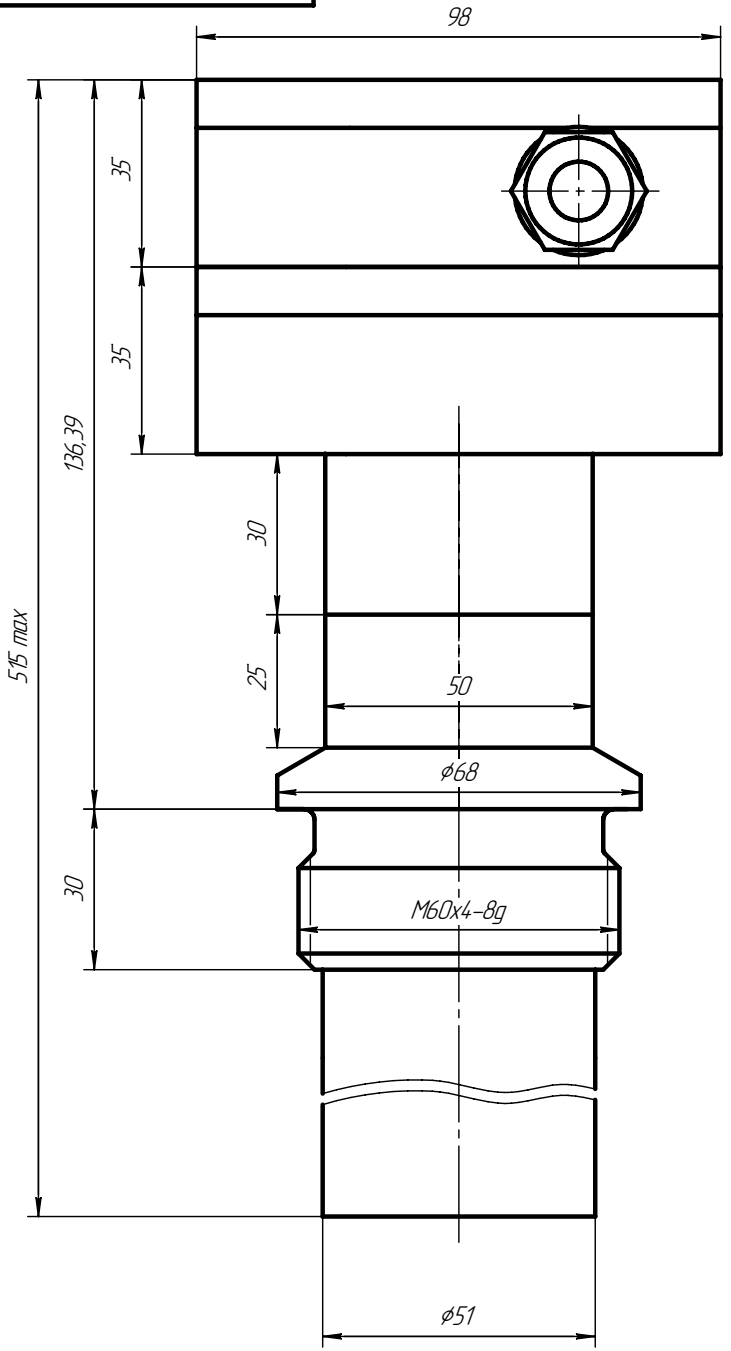

Т.7290 ГЧ		
Датчик ДЖС-7М		
Габаритный чертеж		
Лит.	Масса	Масштаб
		1:1
Лист	Листов	1

1.7279 ГЧ

Перв. примен.

Справ. №

Полн. и дата

Изм. №

Полн. и дата

Изм. №

					1.7279 ГЧ		
Изм.	Лист	№ док-м.	Подп.	Дата	Датчик ДЖС-7В(П) Габаритный чертеж		
Разраб.	И. Терешин			17.09.2008			
Проб.					Лит.	Масса	Масштаб
Т.контр.							1:1
И.контр.					Лист	Листов	1
Утв.							

Т.7270-1ГЧ

* Размер для справок

Перв. примен.
Спроб. №
Полн. и дата
Изм. №
Изм. №
Изм. №
Изм. №
Изм. №
Изм. №

Т.7270-1ГЧ

Изм.	Лист	№ док-м.	Подп.	Дата	Лит.	Масса	Масштаб
Разраб.		И. Терешин		11.03.2010			1:2
Проб.							
Т.контр.							
Н.контр.							
Утв.							
					Лист	Листов	1