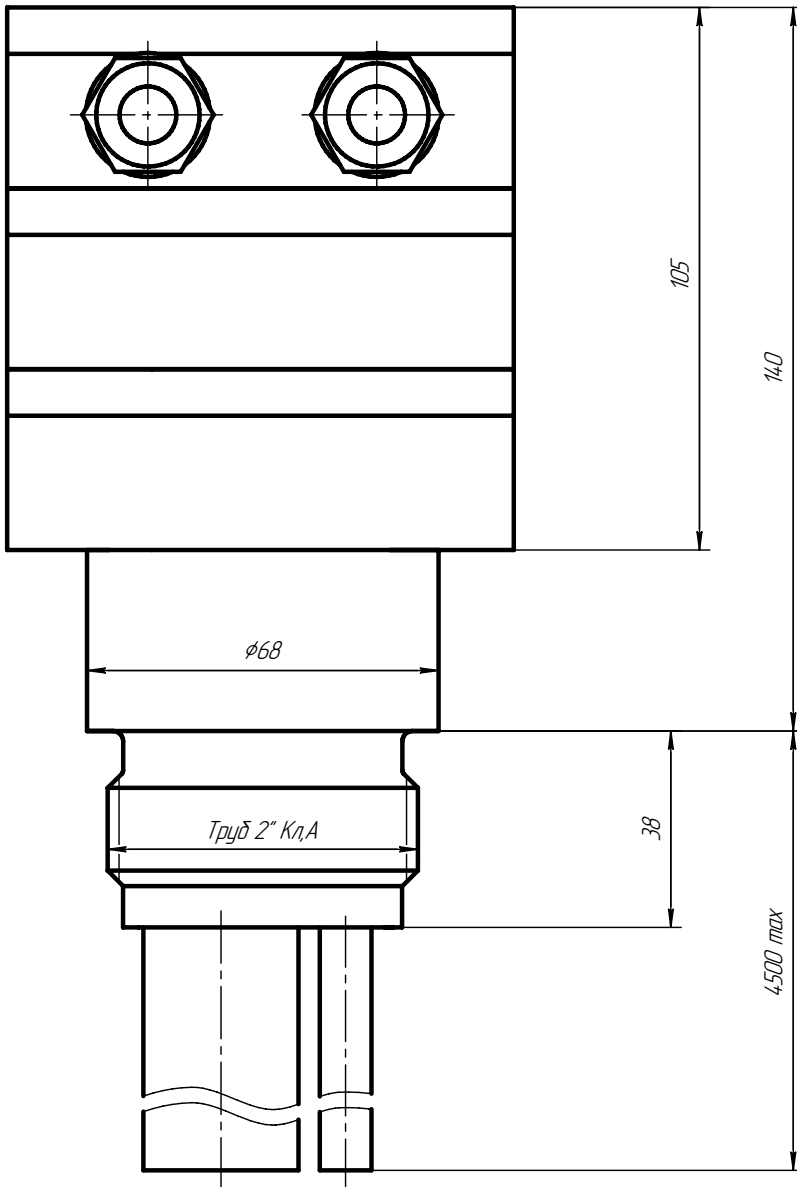

Т.7290 ГЧ

Листов. номер	
Справ. №	

Изм. №	Лист	№ докум.	Подп.	Дата
Изм. №	Лист	№ докум.	Подп.	Дата
Изм. №	Лист	№ докум.	Подп.	Дата
Изм. №	Лист	№ докум.	Подп.	Дата
Изм. №	Лист	№ докум.	Подп.	Дата

Изм. №	Лист	№ докум.	Подп.	Дата
Изм. №	Лист	№ докум.	Подп.	Дата
Изм. №	Лист	№ докум.	Подп.	Дата
Изм. №	Лист	№ докум.	Подп.	Дата
Изм. №	Лист	№ докум.	Подп.	Дата

Т.7290 ГЧ		
Датчик ДЖС-7М		
Габаритный чертеж		
Лит.	Масса	Масштаб
		1:1
Лист	Листов	1