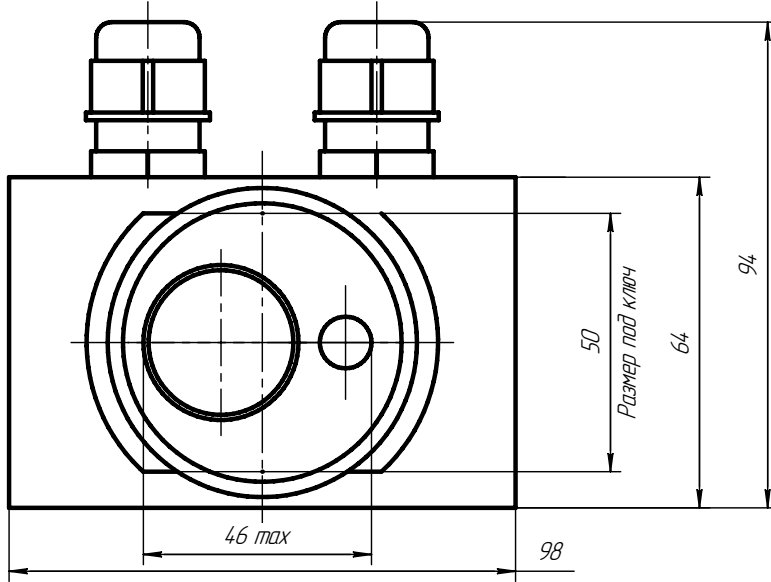

Т.7290 ГЧ

Листов. номер	
Справ. №	

Изм. №	Лист	№ докум.	Подп.	Дата
Изм. №	Лист	№ докум.	Подп.	Дата
Изм. №	Лист	№ докум.	Подп.	Дата
Изм. №	Лист	№ докум.	Подп.	Дата
Изм. №	Лист	№ докум.	Подп.	Дата

Изм. №	Лист	№ докум.	Подп.	Дата
Изм. №	Лист	№ докум.	Подп.	Дата
Изм. №	Лист	№ докум.	Подп.	Дата
Изм. №	Лист	№ докум.	Подп.	Дата
Изм. №	Лист	№ докум.	Подп.	Дата

Т.7290 ГЧ		
Датчик ДЖС-7М		
Габаритный чертеж		
Лит.	Масса	Масштаб
		1:1
Лист	Листов	1