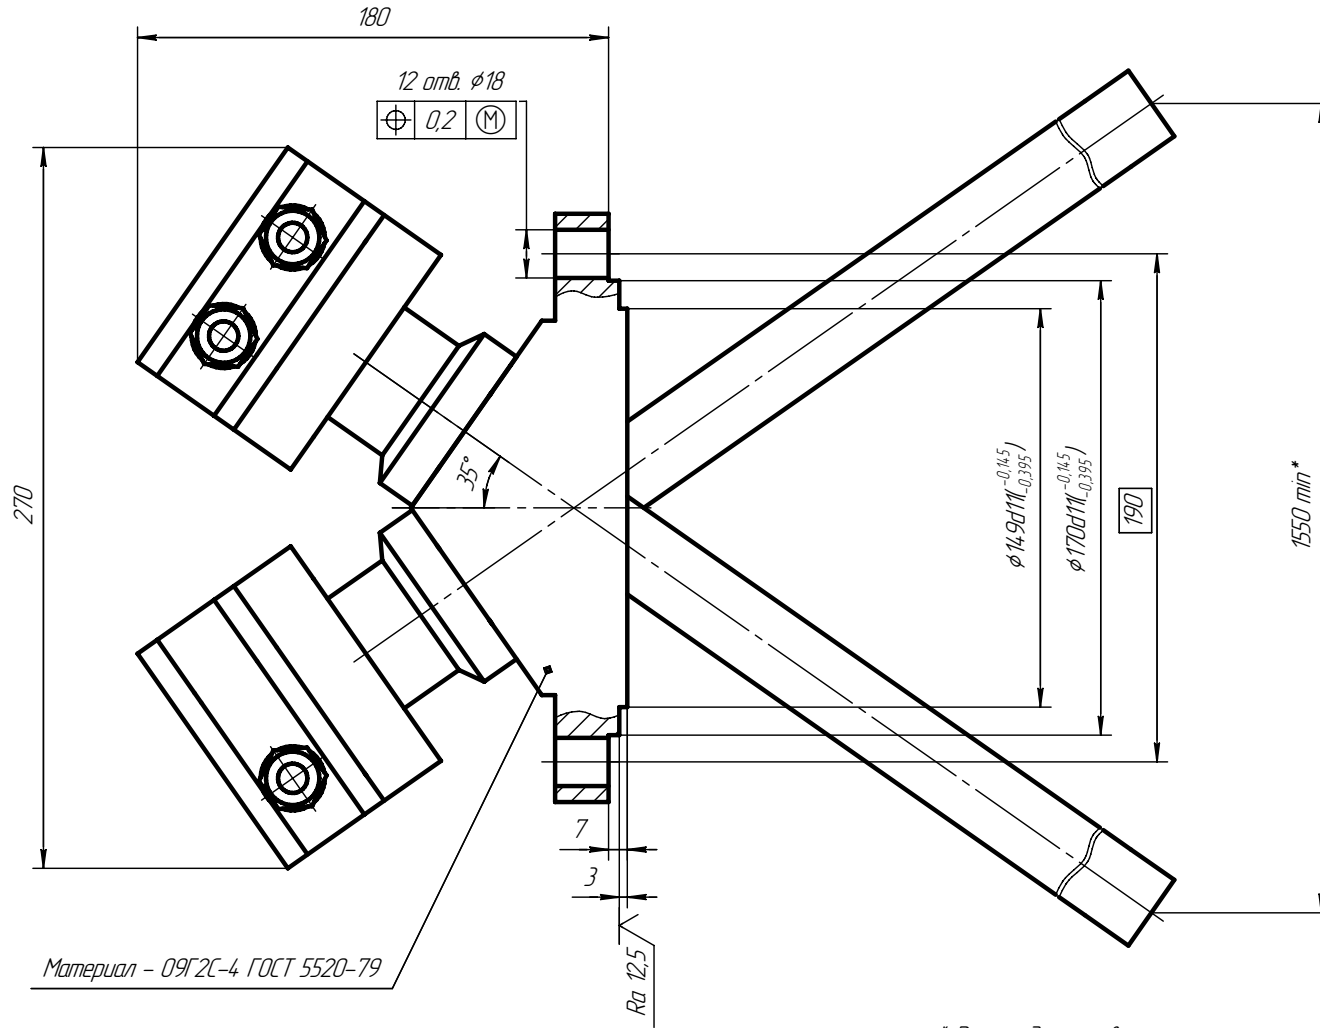

Т.7290 ГЧ		
Датчик ДЖС-7М		
Габаритный чертеж		
Лит.	Масса	Масштаб
		1:1
Лист	Листов	1

1.7279 ГЧ

Перв. примен.

Справ. №

Полн. и дата

Изм. №

Полн. и дата

Изм. №

					1.7279 ГЧ		
Изм.	Лист	№ док-м.	Подп.	Дата	Датчик ДЖС-7В(П) Габаритный чертеж		
Разраб.	И. Терешин			17.09.2008			
Проб.					Лит.	Масса	Масштаб
Т.контр.							1:1
И.контр.					Лист	Листов	1
Утв.							

Т.7270-1ГЧ

* Размер для справок

Перв. примен.
Спроб. №
Полн. и дата
Изм. №
Изм. №
Изм. №
Изм. №
Изм. №
Изм. №

Т.7270-1ГЧ

Изм.	Лист	№ док-м.	Подп.	Дата	Лит.	Масса	Масштаб
Разраб.		И. Терешин		11.03.2010			1:2
Проб.							
Т.контр.							
Н.контр.							
Утв.							
					Лист	Листов	1