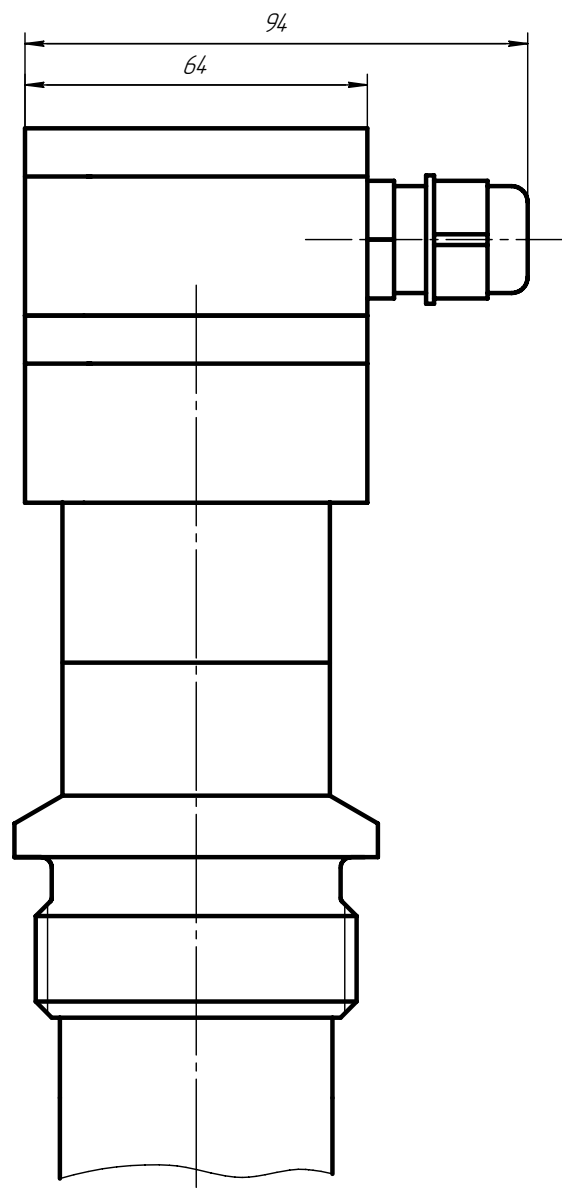

Т.7290 ГЧ		
Датчик ДЖС-7М		
Габаритный чертеж		
Лит.	Масса	Масштаб
		1:1
Лист	Листов	1

1.7279 ГЧ

Перв. примен.

Справ. №

Полн. и дата

Изм. №

Полн. и дата

Изм. №

					1.7279 ГЧ		
Изм.	Лист	№ док-м.	Подп.	Дата	Датчик ДЖС-7В(П) Габаритный чертеж		
Разраб.	И. Терешин			17.09.2008			
Проб.					Лит.	Масса	Масштаб
Т.контр.							1:1
И.контр.					Лист	Листов	1
Утв.							

Т.7270-1ГЧ

* Размер для справок

Перв. примен.
Спроб. №
Полн. и дата
Изм. №
Изм. №
Изм. №
Изм. №
Изм. №
Изм. №

Т.7270-1ГЧ

Изм.	Лист	№ док-м.	Подп.	Дата	Лит.	Масса	Масштаб
Разраб.		И. Терешин		11.03.2010			1:2
Проб.							
Т.контр.							
Н.контр.							
Утв.							
					Лист	Листов	1